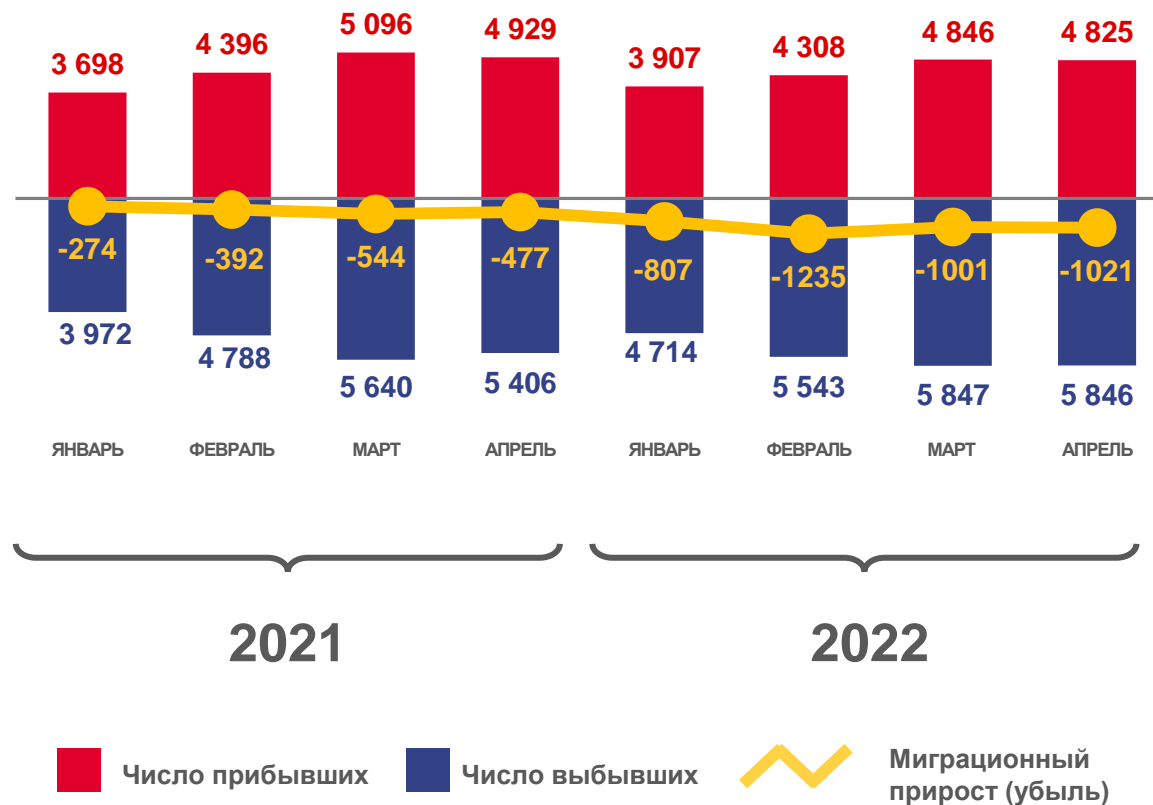

ОБЩИЕ ИТОГИ МИГРАЦИИ НАСЕЛЕНИЯ

ЧЕЛОВЕК

Общие итоги миграции за январь-апрель 2022 года

17886

число прибывших

21950

число выбывших

-4064

миграционный прирост (убыль)

ОБЩИЕ ИТОГИ МИГРАЦИИ НАСЕЛЕНИЯ

НА 10 000 ЧЕЛОВЕК НАСЕЛЕНИЯ

Общие итоги миграции за
январь-апрель

-22,3

миграционный прирост (убыль)
в расчете
на 10 000 человек населения
2021 год